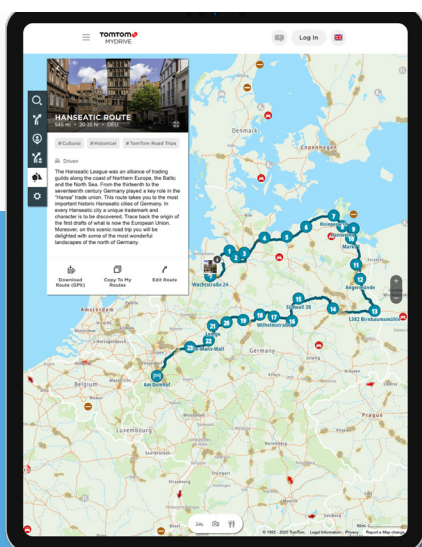

Díky trasám, které jsou přizpůsobené velikosti, hmotnosti, nákladu a maximální rychlosti vašeho vozidla, pojedete vždy po ideální cestě

NEW

Živá upozornění na omezení

Dostáváte včasné upozornění na tunely ADR, výšku podjezdů, omezení tříd UN a další informace

Bezkonkurenční světové mapy TomTom

Spolehněte se na ty nejpřesnější a nejaktuálnější dostupné mapy na trhu, kdekoli na světě

NEW

Pohyblivé navádění jízdními pruhy

Včasné pokyny vás navedou do správného pruhu před dálničními sjezdy a složitými křižovatkami

TomTom Traffic a Upozornění na rychlostní radary na 1 rok (svět)

S dopravními informacemi v reálném čase se vyhnete zpožděním. Díky varování na konec dopravní zácpy a upozorněním na rychlostní radary bude cestování bezpečnější

NEW

Vylepšené vyhrazené body zájmu

Databáze více než 50 000 čerpacích stanic, parkovišť a servisních center pro velká vozidla

Trasy s více zastávkami

Možnost snadno přidat více zastávek na trasu, abyste se mohli dostat z bodu A do bodu B (a také C a D) bez nutnosti zastavit a znovu naplánovat trasu

Výkonný reproduktor

Čistý zvuk pro zřetelné pokyny. Reproduktor je dostatečně výkonný, aby pokyny bylo slyšet přes hluk z velkých vozidel nebo při jízdě po dálnici, a cestování tak bude bezpečnější

Hlasové ovládání

Zařízení TomTom GO Expert můžete ovládat hlasovými příkazy. Nechte ruce bezpečně na volantu a sledujte cestu před sebou

Snadné plánování cest

TomTom MyDrive

Plánujte trasy, přidávejte další zastávky, kontrolujte živé dopravní informace a ukládejte si oblíbené trasy ze smartphonu, tabletu nebo počítače v aplikaci TomTom MyDrive. Trasy se automaticky synchronizují s vaším navigačním zařízením TomTom GO Expert – stačí se posadit za volant a můžete vyrazit